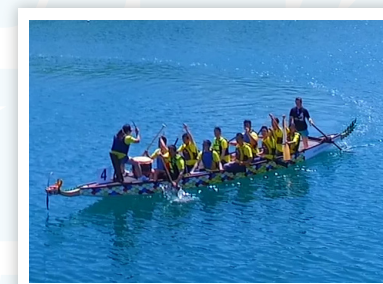

2. PREPARATS PER A COMPETIR

Farem diferents exercicis, modificant rols, preparant-nos per competir o avaluant les habilitats de comunicació i lideratge dels membres de l'equip.